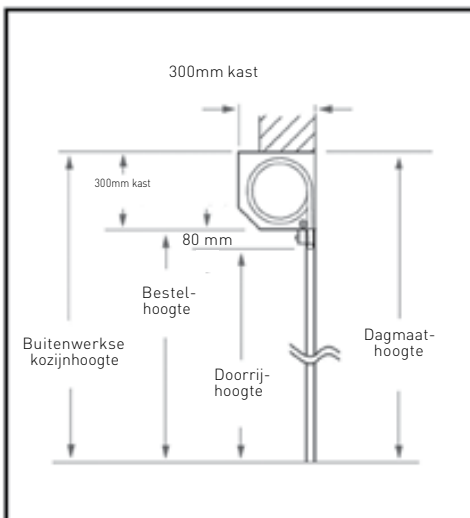

Inbouwtekeningen

Montage in de dag