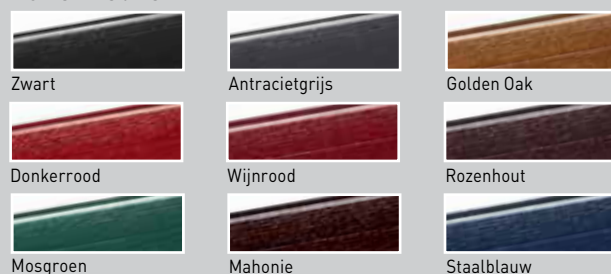

Geïsoleerde lamellen

Handzender

Novorol met lichtopeningen

Keuzemogelijkheden

Er is keuze uit twaalf standaard kleuren zonder meerprijs en negen folie kleuren optioneel.

Standaard kleuren

Folie kleuren

Techniek