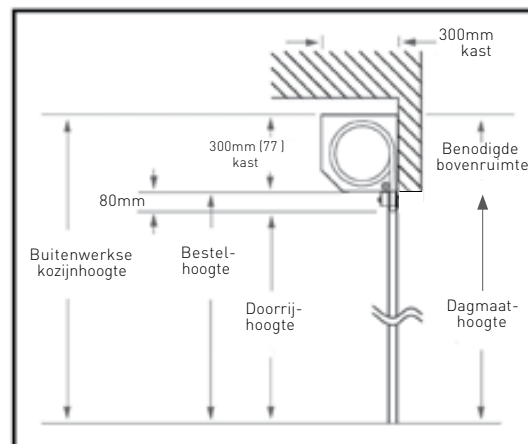

Montage achter de dag