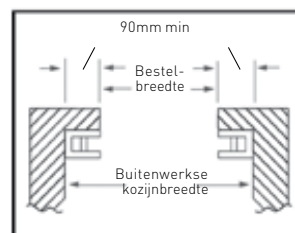

Montage achter de dag