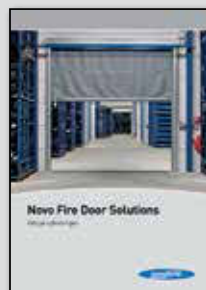

Garage opbergsysteem Organice

- wandpanelen
- wandkasten
- manden en planken
- haken

Brandwerende deuren/puien

- brandwerende deuren
- brandwerende roldeuren
- brandwerende roldoeken
- brandwerende schuifdeuren
- brand- en rookwerende puien
- rookwerende deuren

„Laondie”
Zonwering & Plafonds