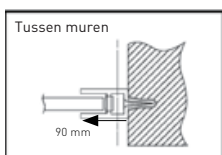

Inbouwtekeningen

Montage in de dag