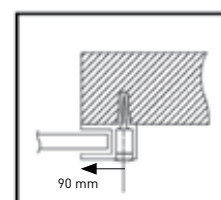

Montage achter de dag